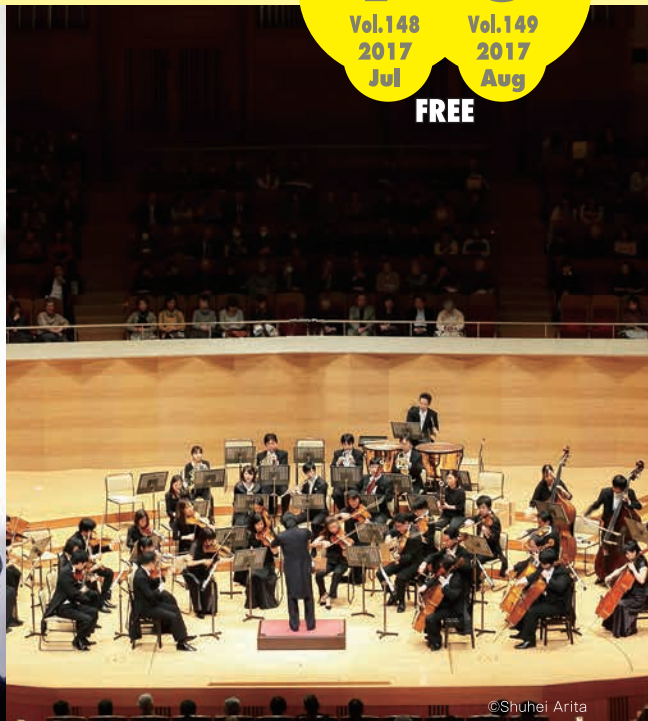

©Marco Borggreve

©Shuheji Arita

第59回熊本県芸術文化祭オープニングステージ ヤマカズが贈る 新・オーケストラ

8/27(日) 熊本県立劇場コンサートホール

TOPICS

- ◎《好評連載中!》ケイコフの映画音楽がいっぱい ②4 『それでも恋するバルセロナ』
- ◎ 7~9月の公演情報&夏休みに楽しめるアート情報

TICKET
PRESENT

8/11(金)「Viento Recital ガレキの城」(くまもと森都心プラザホール)